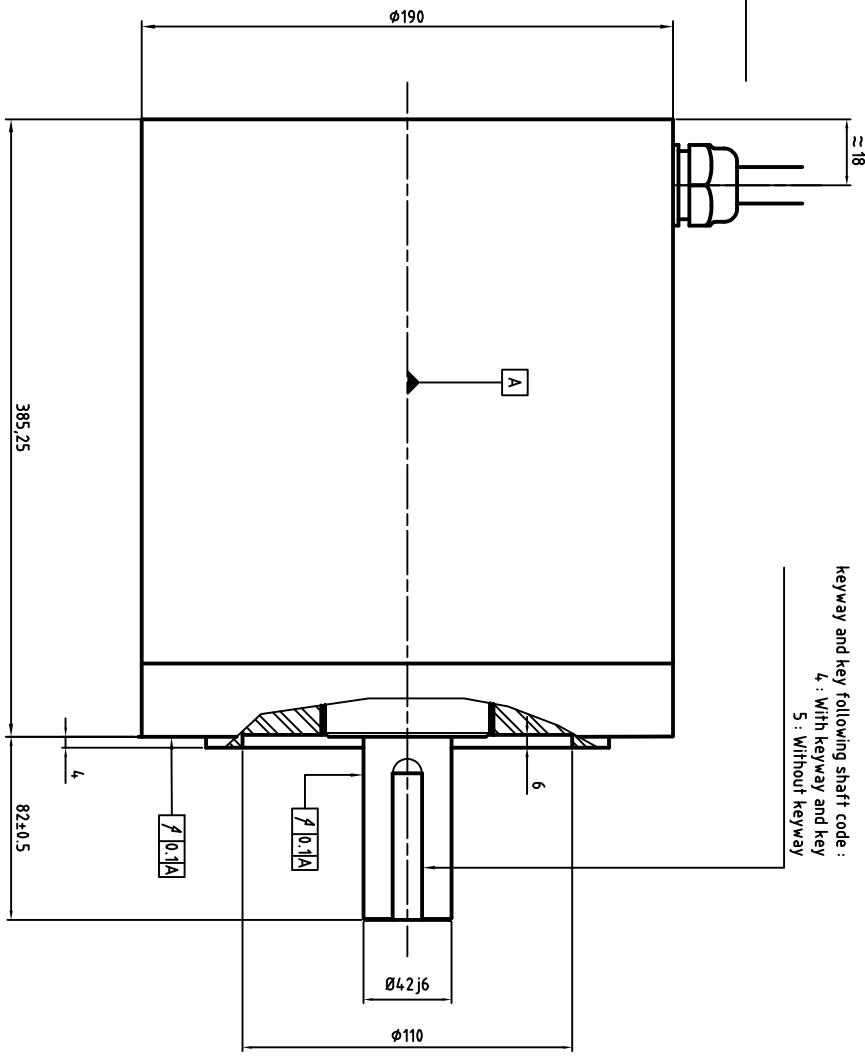

Power cable diameter and section depends on rated current  
 U : Phase 1  
 V : Phase 2  
 W : Phase 3  
 Green/Yellow : Ground

Encoder + thermal sensor cable  
 Us : White  
 GND : Brown  
 REFSIN : Green  
 REFCOS : Grey  
 DATA+ : RS4.85 : Blue  
 DATA- : RS4.85 : Red  
 +SIN : Yellow  
 +COS : Pink  
 CTP : Black  
 KTY84 : Grey/Pink  
 KTY84 : Red/Blue

keyway and key following shaft code :  
 4 : With keyway and key  
 5 : Without keyway

**ALXION**

AUTOMATIQUE & PRODUCTIQUE  
 Parc Technologique des Fossés Jean  
 92712 COLOMBEES Cedex  
 Tél: 014.1306304 - Fax: 014.1306136

190S T7M1[4-5]3BXXXX