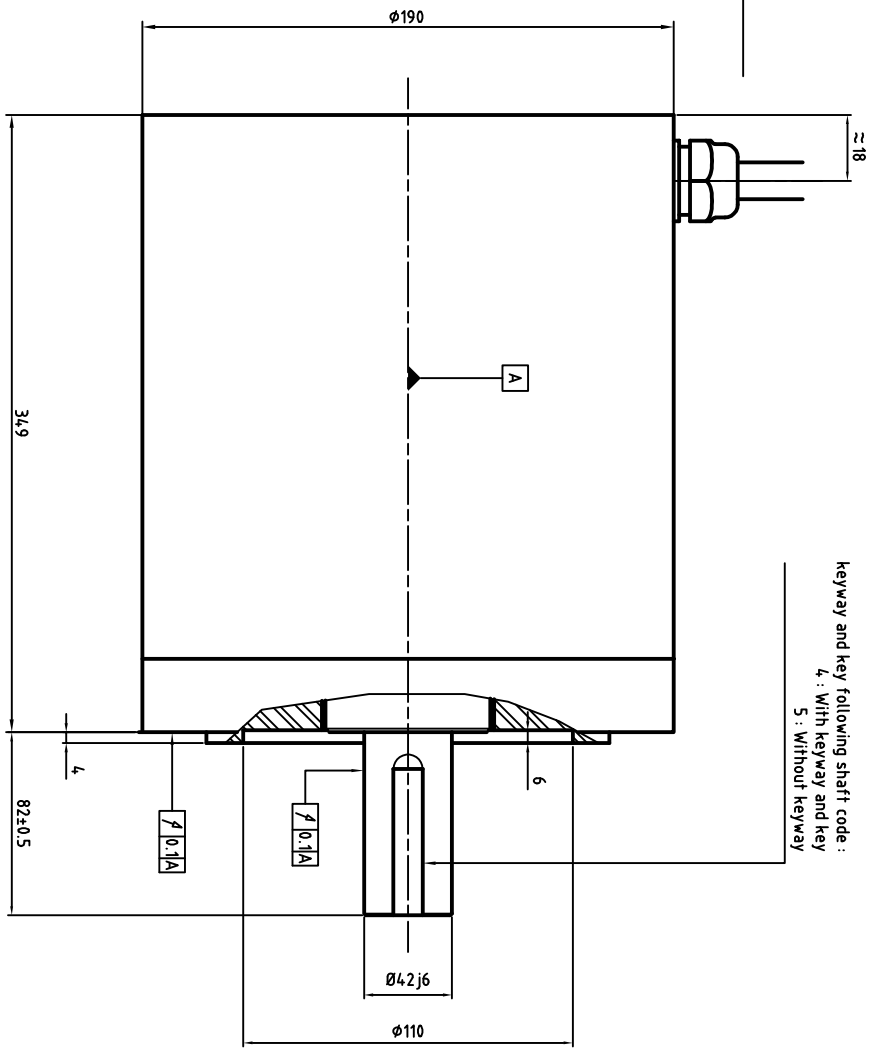

Power cable  
diameter and section  
depends on rated current  
U : Phase 1  
V : Phase 2  
W : Phase 3  
Green/Yellow : Ground

Encoder + thermal sensor cable  
Us : White  
GND : Brown  
REFSIN : Green  
REFCOS : Grey  
DATA+ RS485 : Blue  
DATA- RS485 : Red  
+SIN : Yellow  
+COS : Pink  
CTP : Black  
KIT784 : Grey/Pink  
KIT84 : Red/Blue

keyway and key following shaft code :  
4 : With keyway and key  
5 : Without keyway

**ALXION**

AUTOMATIQUE & PRODUCTIQUE  
Parc Technologique des Fossés Jean  
92712 COLOMBEES Cedex  
Tél: 014.1306304 - Fax: 014.1306136

190S T6M2[4-5]3BXXXXX