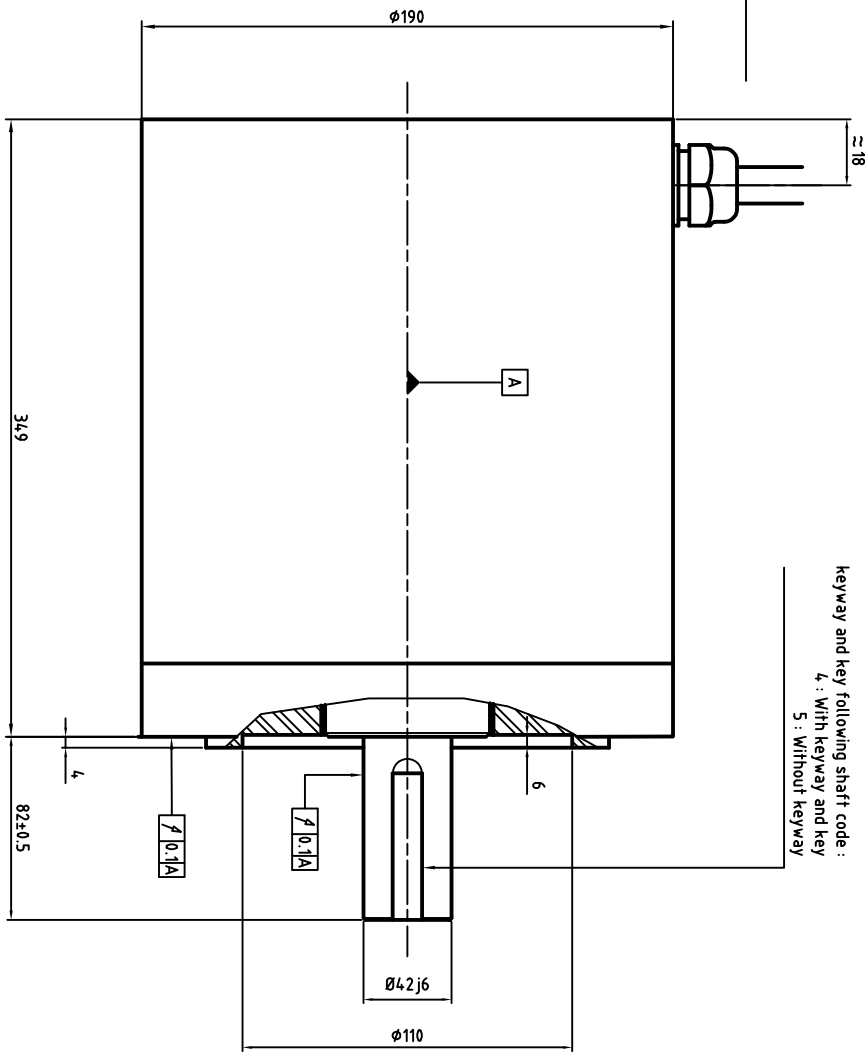

Power cable diameter and section depends on rated current
 U : Phase 1
 V : Phase 2
 W : Phase 3
 Green/Yellow : Ground

Encoder + thermal sensor cable
 Us : White
 GND : Brown
 REFSIN : Green
 REFCS : Grey
 DATA+ : RS4.85 : Blue
 DATA- : RS4.85 : Red
 +SIN : Yellow
 +COS : Pink
 CTP : Black
 KTY84 : Grey/Pink
 KTY84 : Red/Blue

keyway and key following shaft code :
 4 : With keyway and key
 5 : Without keyway

ALXION

AUTOMATIQUE & PRODUCTIQUE
 Parc Technologique des Fossés Jean
 92712 COLOMBEES Cedex
 Tél: 014.1306304 - Fax: 014.1306136

190S T6M1[4-5]3BXXXX