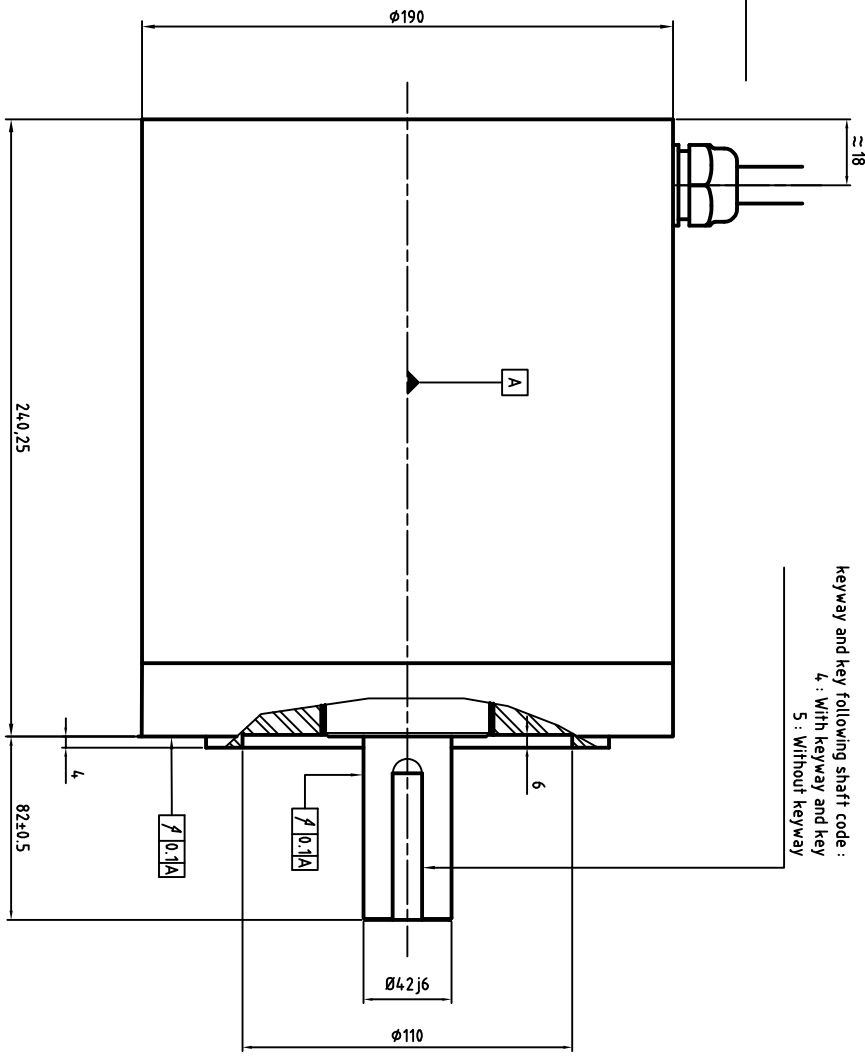

Power cable diameter and section depends on rated current  
 U : Phase 1  
 V : Phase 2  
 W : Phase 3  
 Green/Yellow : Ground

Encoder + thermal sensor cable  
 Us : White  
 GND : Brown  
 REFSIN : Green  
 REFCOS : Grey  
 DATA+ : RS485 : Blue  
 DATA- : RS485 : Red  
 +SIN : Yellow  
 +COS : Pink  
 CTP : Black  
 KTY84 : Grey/Pink  
 KTY84 : Red/Blue

keyway and key following shaft code :  
 4 : With keyway and key  
 5 : Without keyway

**ALXION**

AUTOMATIQUE & PRODUCTIQUE  
 Parc Technologique des Fossés Jean  
 92712 COLONBES Cedex  
 Tél: 014.1306304 - Fax: 014.1306136

190S TM1[4-5]3BX XXX