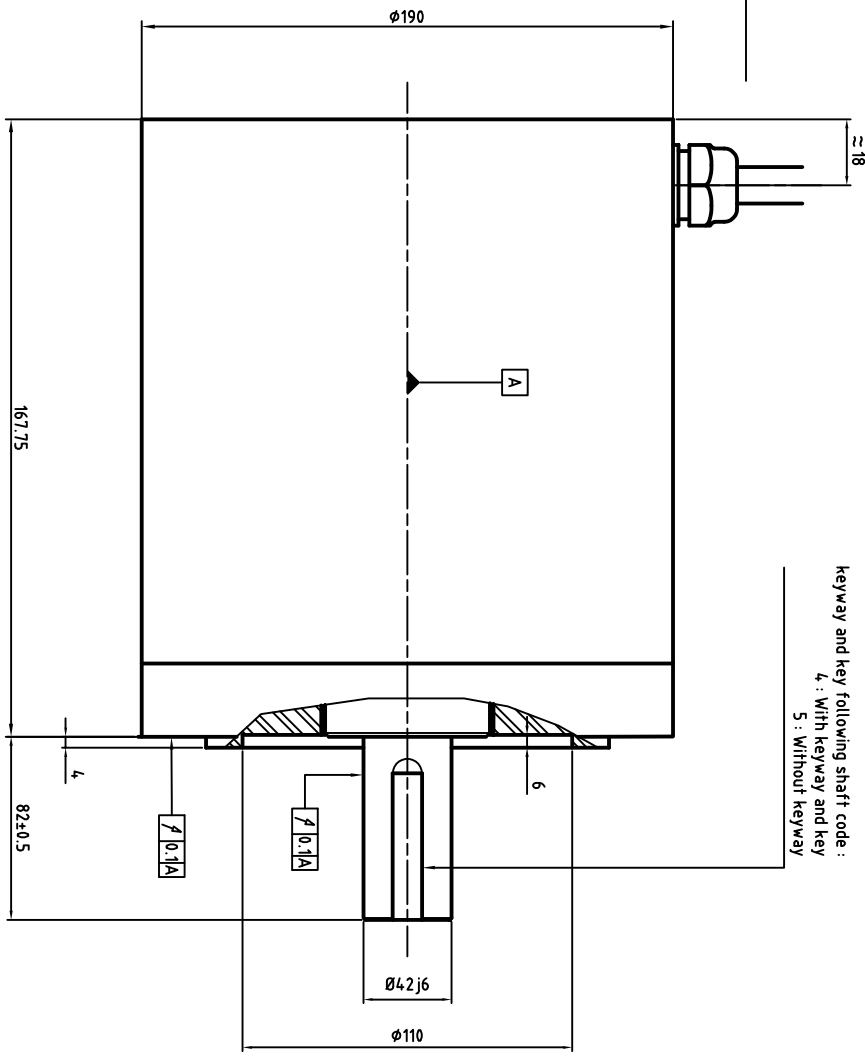

Power cable diameter and section depends on rated current
 U : Phase 1
 V : Phase 2
 W : Phase 3
 Green/Yellow : Ground

Encoder + thermal sensor cable
 Us : White
 GND : Brown
 REFSIN : Green
 REFCOS : Grey
 DATA+ : RS4.85 : Blue
 DATA- : RS4.85 : Red
 +SIN : Yellow
 +COS : Pink
 CTP : Black
 KTY84 : Grey/Pink
 KTY84 : Red/Blue

keyway and key following shaft code :
 4 : With keyway and key
 5 : Without keyway

ALXION

AUTOMATIQUE & PRODUCTIQUE
 Parc Technologique des Fossés Jean
 92712 COLOMBEES Cedex
 Tél: 014.1306304 - Fax: 014.1306136

190S T1M1[4-5]3BXXXX