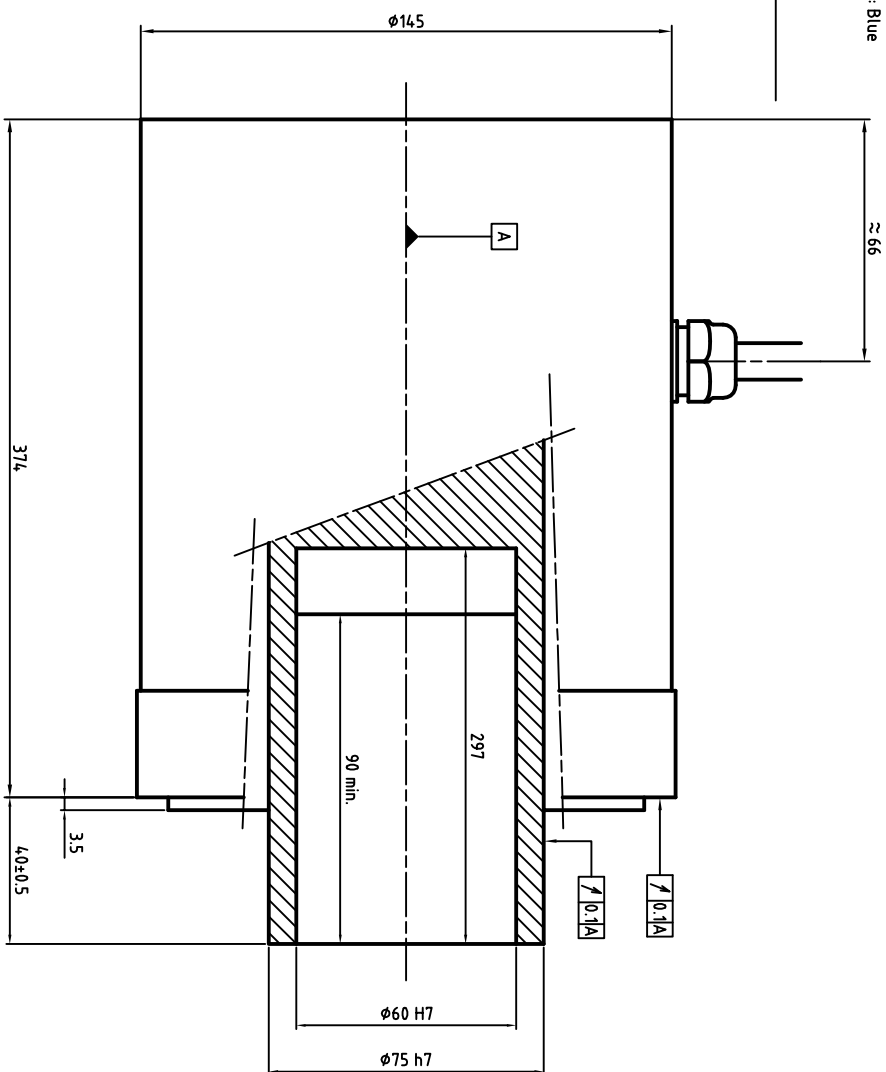

Resolver + thermal sensors cable
 Sinus + (S2) : Green
 Sinus - (S4) : Yellow
 Cosinus + (S1) : White
 Cosinus - (S3) : Brown
 Input carrier + (R1) : Red
 Input carrier - (R3) : Blue
 PTC : Grey
 PTC : Pink
 KTY84 : Black
 KTY84 : Violet