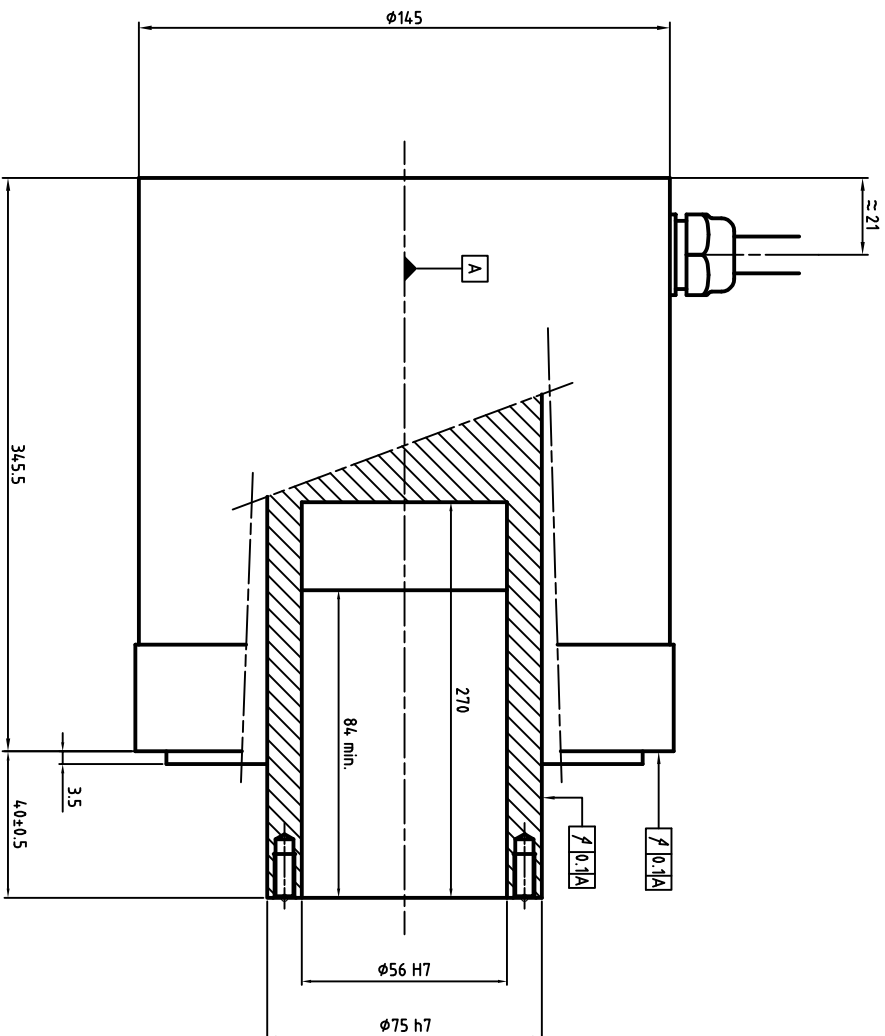

Encoder + thermal sensor cable

- Us : White  
 GND : Brown  
 REFSIN : Green  
 REF COS : Grey  
 DATA+ RS485 : Blue  
 DATA- RS485 : Red  
 +SIN : Yellow  
 +COS : Pink  
 CTP : Black  
 CTP : Violet  
 KTY84 : Grey/Pink  
 KTY84 : Red/Blue