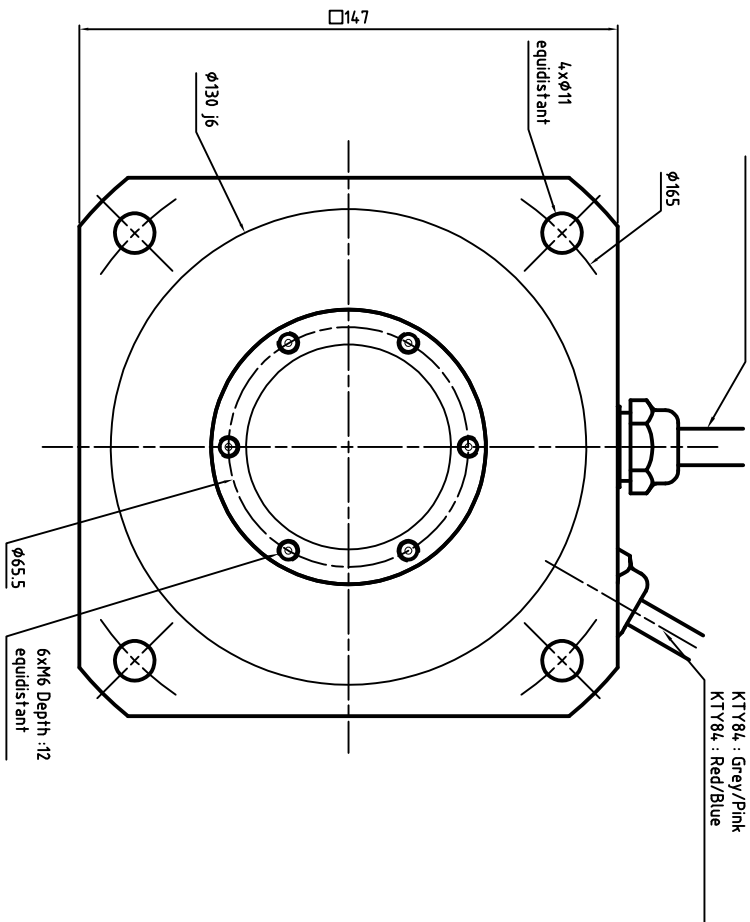

Encoder + thermal sensor cable

- Us : White  
 GND : Brown  
 REFSIN : Green  
 REF COS : Grey  
 DATA+ RS485 : Blue  
 DATA- RS485 : Red  
 +SIN : Yellow  
 +COS : Pink  
 CTP : Black  
 CTP : Violet  
 KTY84 : Grey/Pink  
 KTY84 : Red/Blue