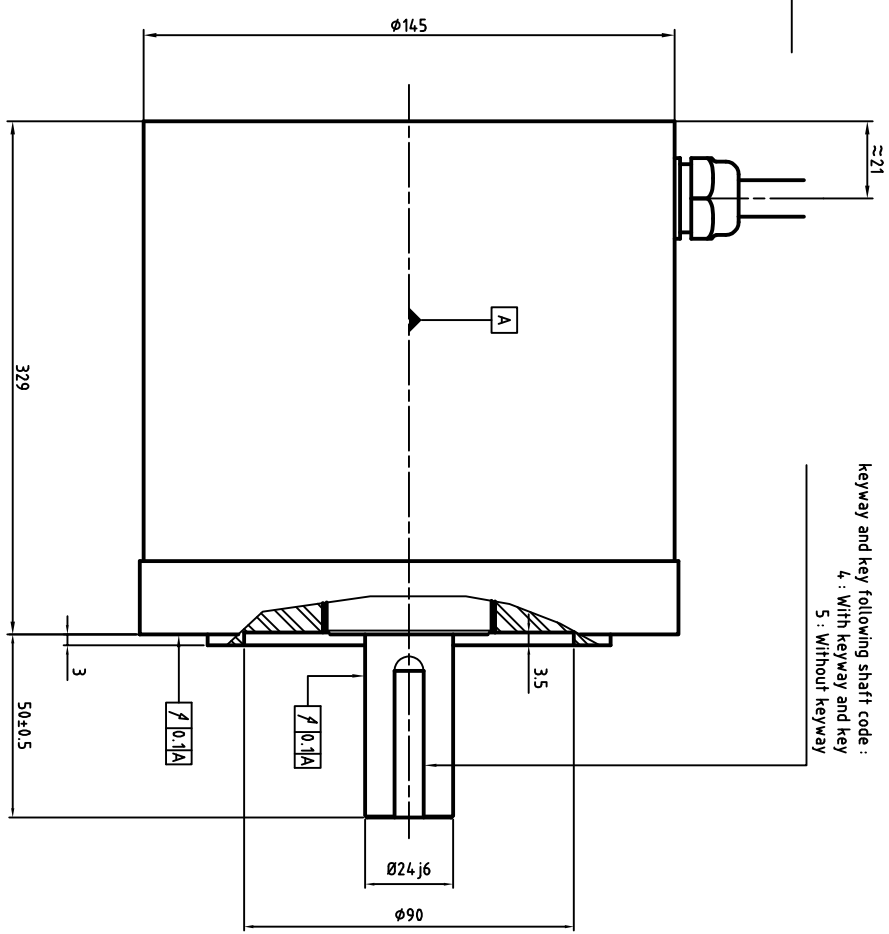

Power cable diameter and section depends on rated current
 U : Phase 1
 V : Phase 2
 W : Phase 3
 Green/Yellow : Ground

Encoder + thermal sensor cable
 Us : White
 GND : Brown
 REFSIN : Green
 REF COS : Grey
 DATA+ RS485 : Blue
 DATA- RS485 : Red
 +SIN : Yellow
 +COS : Pink
 CTP : Black
 CTP : Violet
 KTY84 : Grey/Pink
 KTY84 : Red/Blue

keyway and key following shaft code :
 4 : With keyway and key
 5 : Without keyway

ALXION

AUTOMATIQUE & PRODUCTIQUE
 Parc Technologique des Fossés Jean
 92712 COLOMBEES Cedex
 Tél: 014.1306304 - Fax: 014.1306136