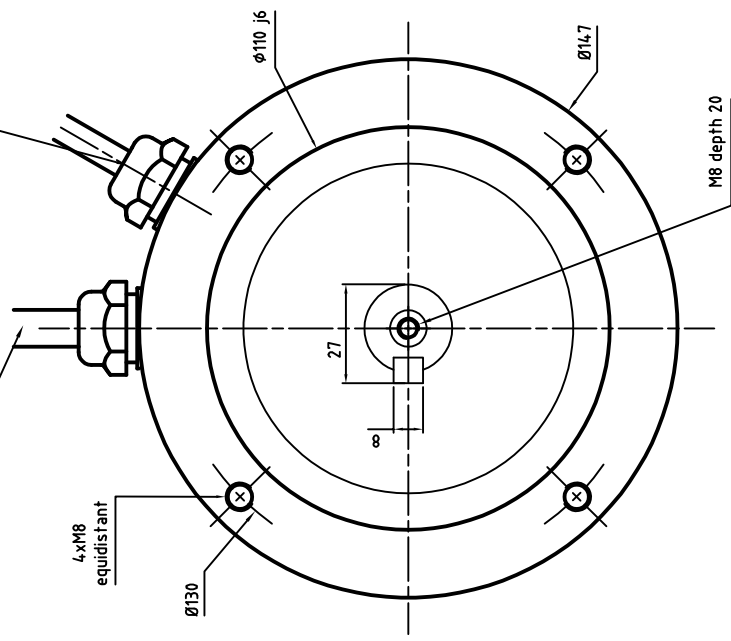

Resolver + thermal sensors cable
 One shielded class 6 cable (5x2x0.25) Ø7.5
 Sinus + (S2) : Green
 Sinus - (S4) : Yellow
 Cosinus + (S1) : White
 Cosinus - (S3) : Brown
 Input carrier + (R1) : Red
 Input carrier - (R2) : Blue
 PTC : Grey
 PTC : Pink
 KTY84 : Black
 KTY84 : Violet
 Minimum bending radius: 90mm

Power cable
 One shielded class 6 cable coded (4x1.5mm²)Ø8.6
 U : Phase 1
 V : Phase 2
 W : Phase 3
 Green/Yellow : Ground
 Minimum bending radius 103mm

ALXION
 AUTOMATIQUE & PRODUCTIQUE
 Parc Technologique des Fossés Jean
 92712 COLONBES Cedex
 Tél: 0141306304 - Fax: 0141306136