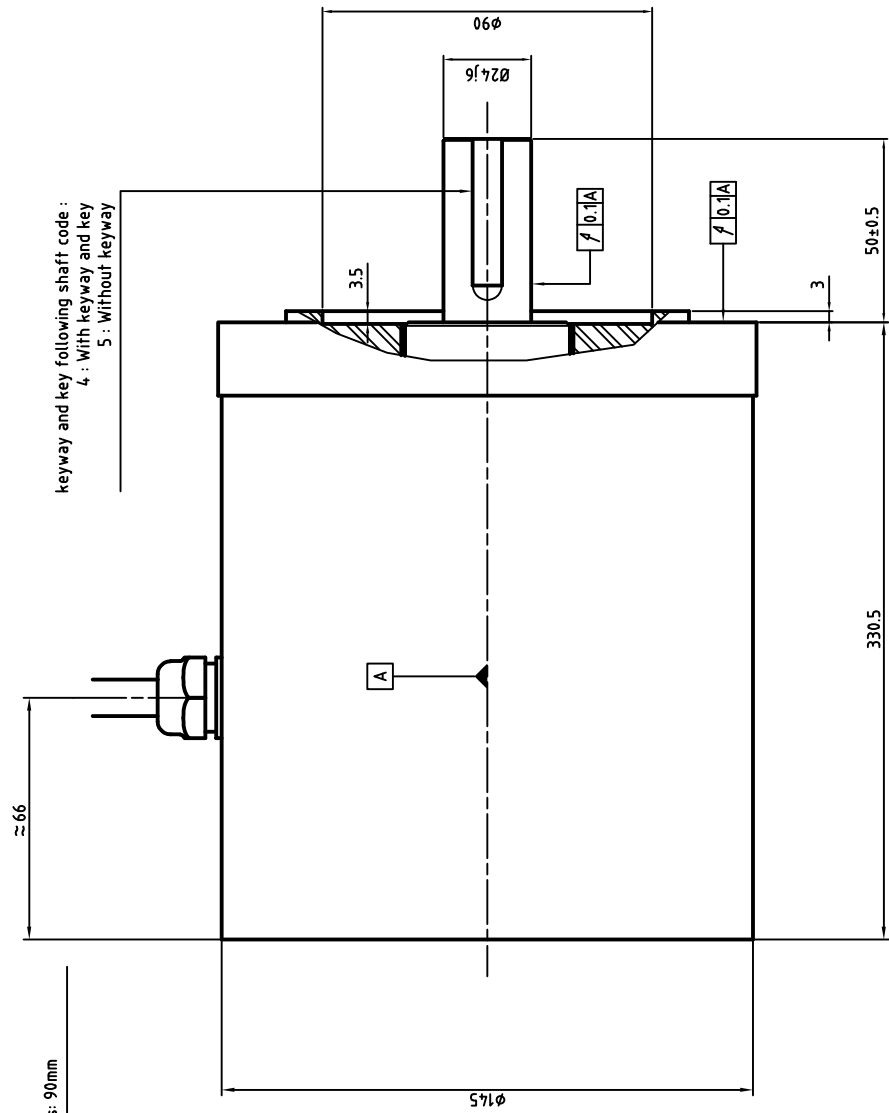

Resolver + thermal sensors cable
 One shielded class 6 cable (5x2x0.25) Ø7.5
 Sinus + (S2) : Green
 Sinus - (S4) : Yellow
 Cosinus + (S1) : White
 Cosinus - (S3) : Brown
 Input carrier + (R1) : Red
 Input carrier - (R2) : Blue
 PTC : Grey
 PTC : Pink
 KTY84 : Black
 KTY84 : Violet
 Minimum bending radius: 90mm

Power cable
 One shielded class 6 cable coded (4x1.5mm²)Ø8.6
 U : Phase 1
 V : Phase 2
 W : Phase 3
 Green/Yellow : Ground
 Minimum bending radius 103mm

ALXION
 AUTOMATIQUE & PRODUCTIQUE
 Parc Technologique des Fossés Jean
 92712 COLONBES Cedex
 Tél: 0141306304 - Fax: 0141306136

145ST7M1[4-5]BXXXXX