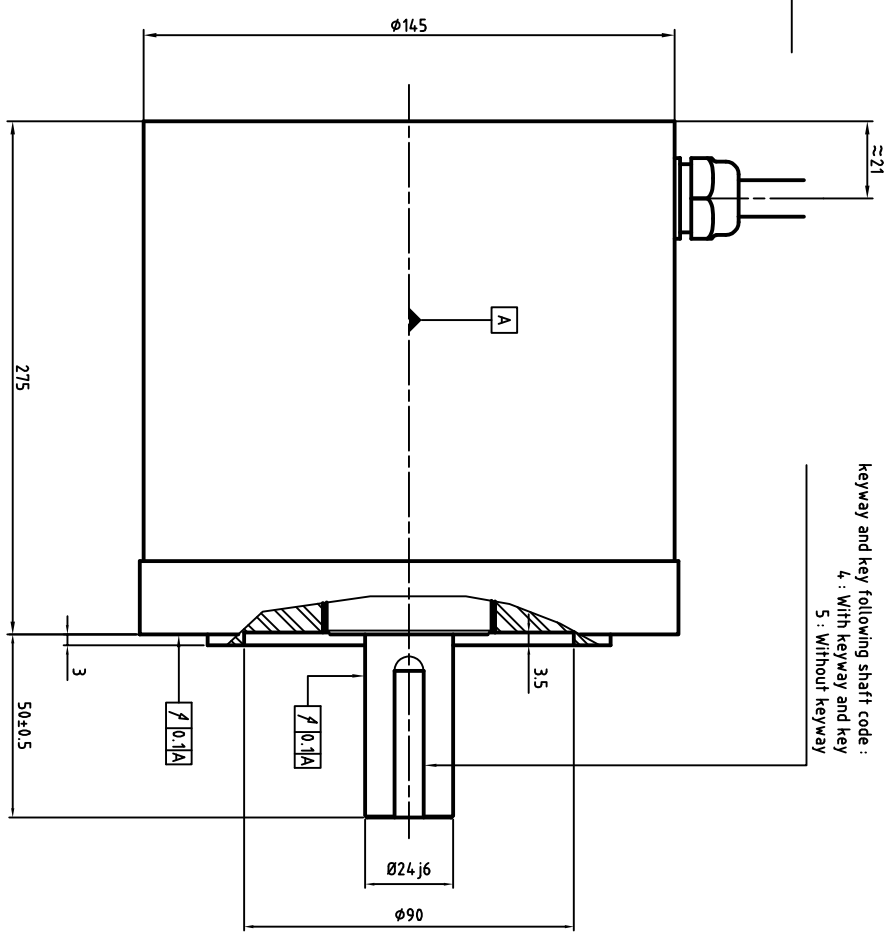

Power cable diameter and section depends on rated current  
 U : Phase 1  
 V : Phase 2  
 W : Phase 3  
 Green/Yellow : Ground

Encoder + thermal sensor cable  
 Us : White  
 GND : Brown  
 REFSIN : Green  
 REFPOS : Grey  
 DATA+ RS485 : Blue  
 DATA- RS485 : Red  
 +SIN : Yellow  
 +COS : Pink  
 CTP : Black  
 CTP : Violet  
 KTY84 : Grey/Pink  
 KTY84 : Red/Blue

keyway and key following shaft code :  
 4 : With keyway and key  
 5 : Without keyway

**ALXION**

AUTOMATIQUE & PRODUCTIQUE  
 Parc Technologique des Fossés Jean  
 92712 COLONBES Cedex  
 Tél: 014.1306304 - Fax: 014.1306136

145ST6M1[4-5]3BXXXX