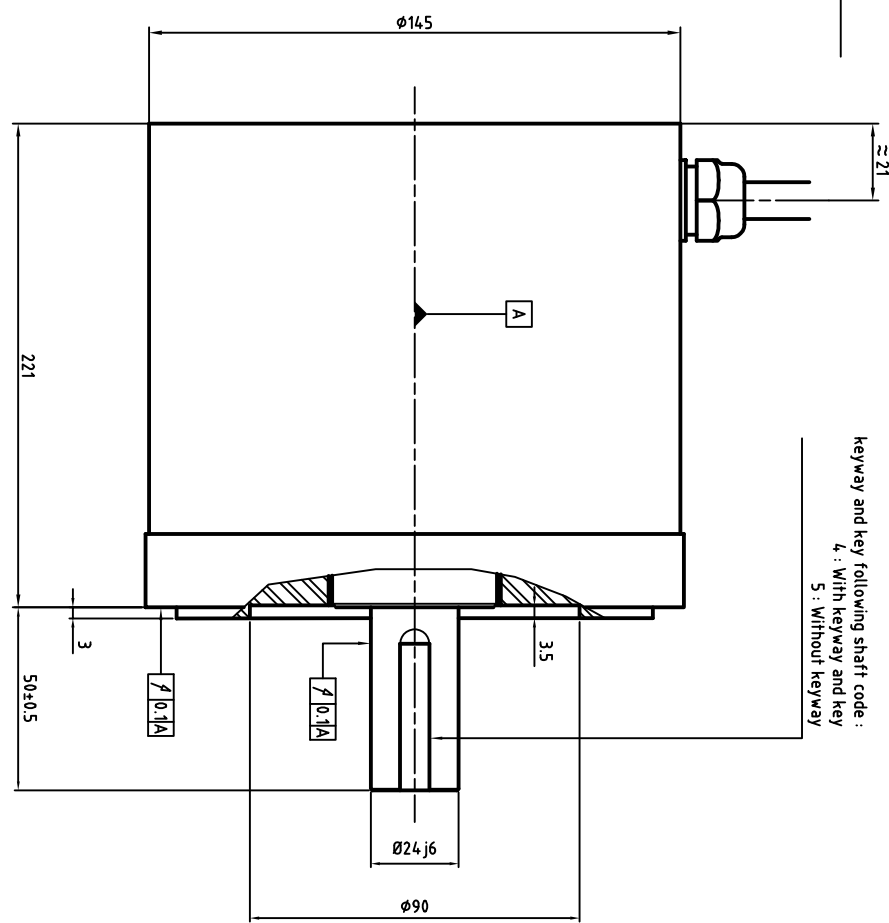

Power cable diameter and section depends on rated current  
 U : Phase 1  
 V : Phase 2  
 W : Phase 3  
 Green/Yellow : Ground

Encoder + thermal sensor cable  
 Us : White  
 GND : Brown  
 REFSIN : Green  
 REFPOS : Grey  
 DATA+ RS485 : Blue  
 DATA- RS485 : Red  
 +SIN : Yellow  
 +COS : Pink  
 CTP : Black  
 CTP : Violet  
 KTY84 : Grey/Pink  
 KTY84 : Red/Blue

keyway and key following shaft code :  
 4 : With keyway and key  
 5 : Without keyway

**ALXION**

AUTOMATIQUE & PRODUCTIQUE  
 Parc Technologique des Fossés Jean  
 92712 COLONBES Cedex  
 Tél: 014.1306304 - Fax: 014.1306136

145ST4M2[4-5]3BXXXX