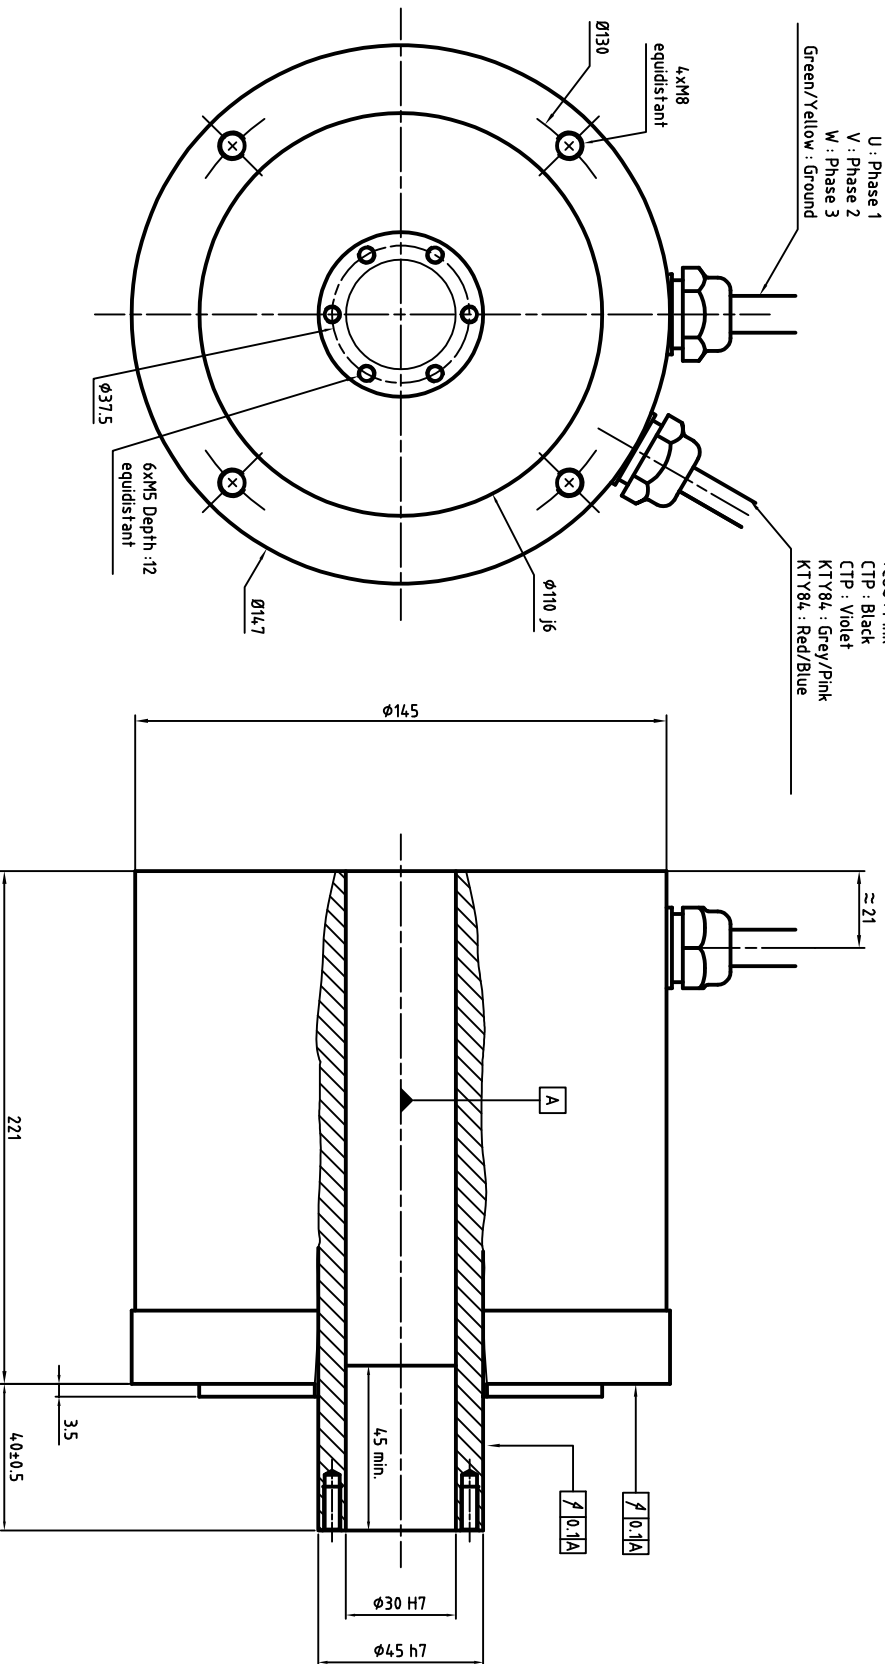

Encoder + thermal sensor cable

- Us : White
 GND : Brown
 REFSIN : Green
 REFCOS : Grey
 DATA+ RS485 : Blue
 DATA- RS485 : Red
 +SIN : Yellow
 +COS : Pink
 CTP : Black
 KTY84 : Violet
 KTY84 : Grey/Pink
 KTY84 : Red/Blue

Power cable diameter and section depends on rated current

- U : Phase 1
 V : Phase 2
 W : Phase 3
 Green/Yellow : Ground

ALXION

AUTOMATIQUE & PRODUCTIQUE
 Parc Technologique des Fossés Jean
 92712 COLOMBEES Cedex
 Tél: 0141306304 - Fax: 0141306136

145ST4M123BXXXX