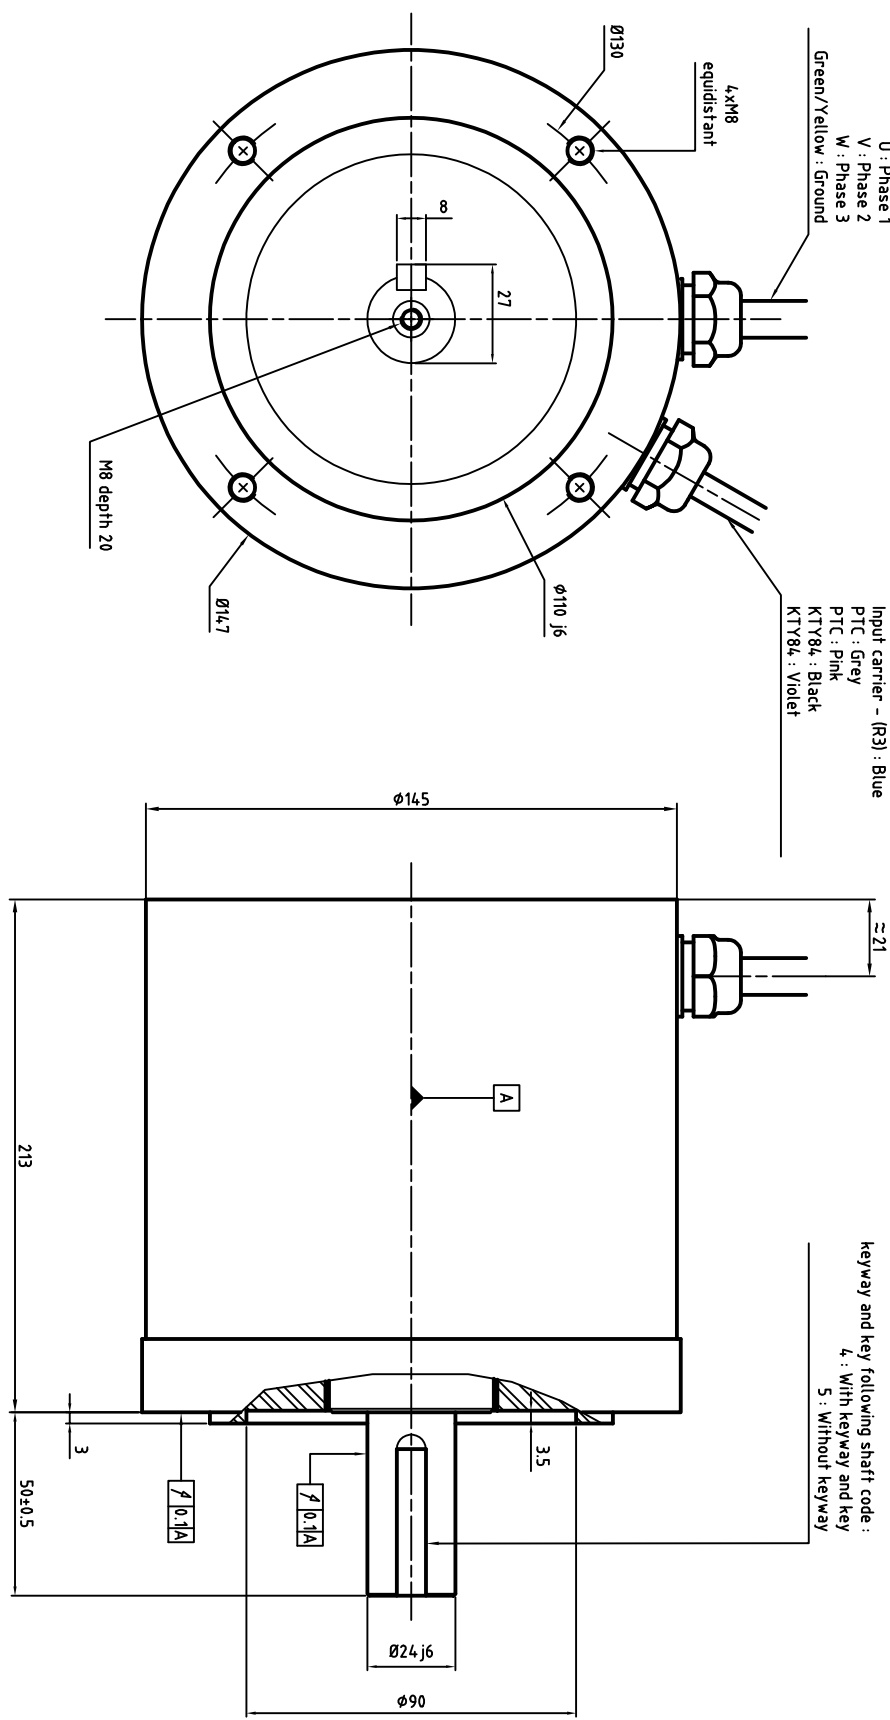

Power cable diameter and section depends on rated current

- U : Phase 1
- V : Phase 2
- W : Phase 3
- Green/Yellow : Ground

Resolver + thermal sensors cable

- Sinus + (S2) : Green
- Sinus - (SA) : Yellow
- Cosinus + (S1) : White
- Cosinus - (S3) : Brown
- Input carrier + (RI) : Red
- Input carrier - (R3) : Blue
- PTC : Grey
- PTC : Pink
- KTY84 : Black
- KTY84 : Violet

keyway and key following shaft code :
 4 : With keyway and key
 5 : Without keyway

ALXION

AUTOMATIQUE & PRODUCTIQUE
 Parc Technologique des Fossés Jean
 92712 COLOMBEES Cedex
 Tél: 014.1306304 - Fax: 014.1306136

145ST4M1[4-5]6BXXXXX