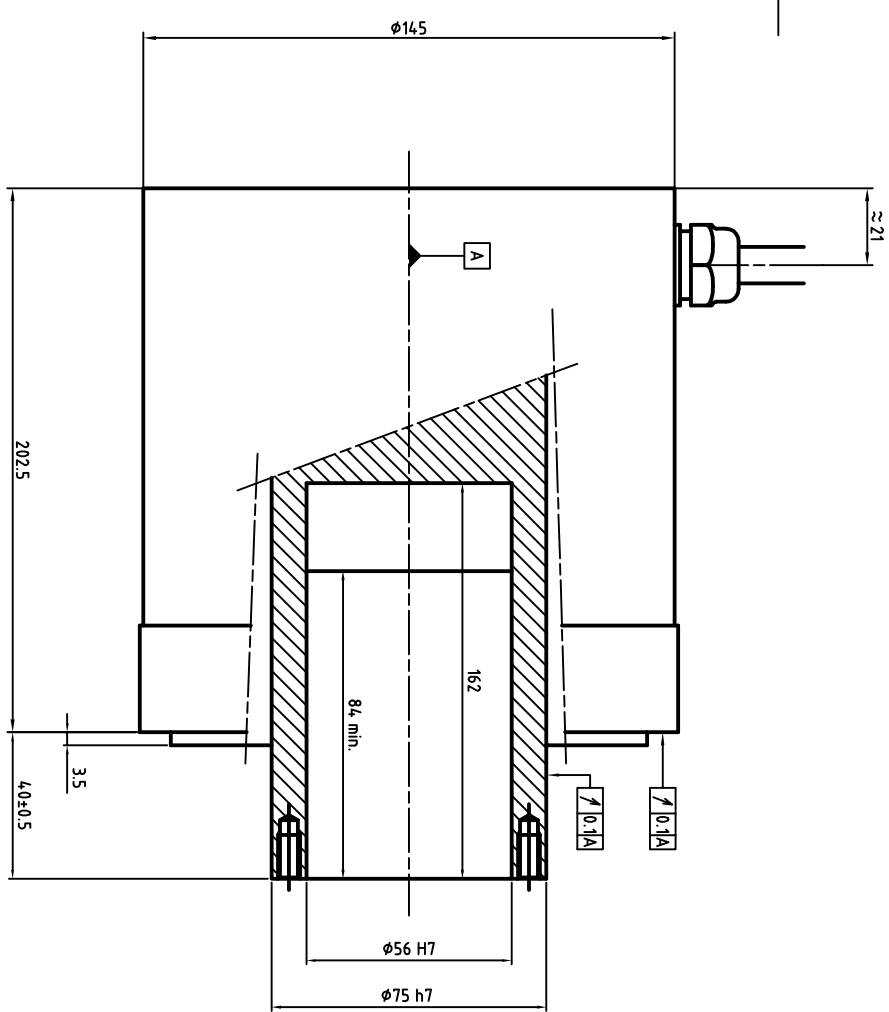

- Resolver +thermal sensors cable
- Sinus + (S2) : Green
  - Sinus - (S4) : Yellow
  - Cosinus + (S1) : White
  - Cosinus - (S3) : Brown
  - Input carrier + (R1) : Red
  - Input carrier - (R3) : Blue
  - PTC : Grey
  - KTY84 : Pink
  - KTY84 : Black
  - KTY84 : Violet