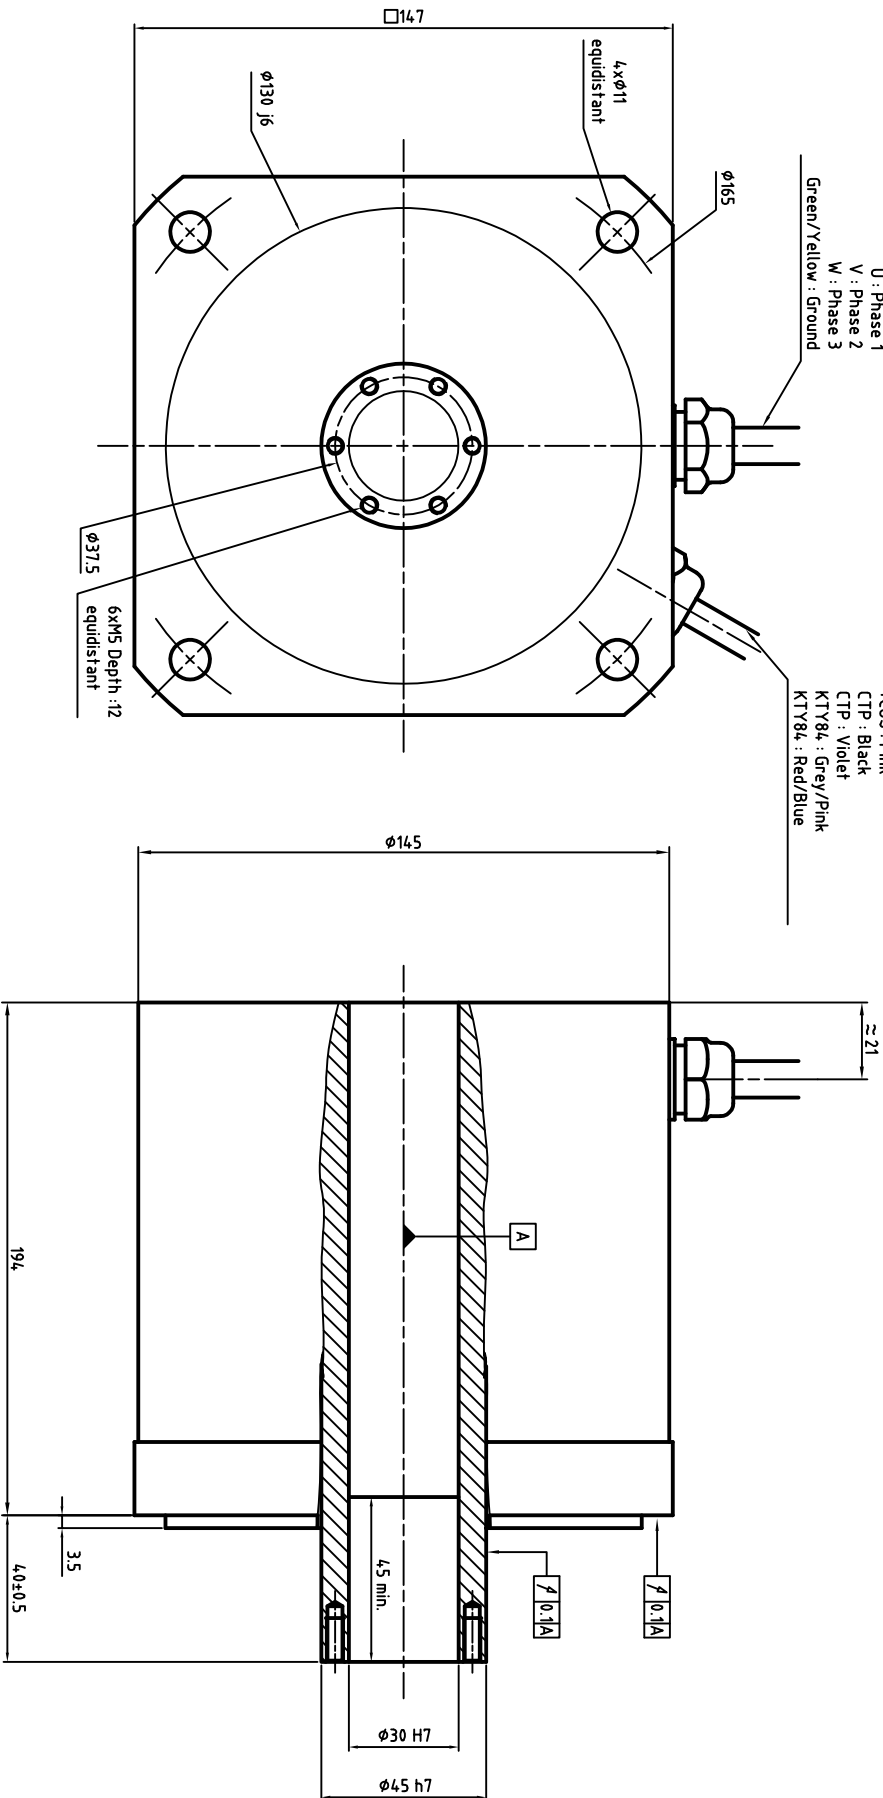

Encoder + thermal sensor cable

- Us : White  
 GND : Brown  
 REF/SIN : Green  
 REF/COS : Grey  
 DATA+ RS485 : Blue  
 DATA- RS485 : Red  
 +SIN : Yellow  
 +COS : Pink  
 CTP : Black  
 KTY84 : Violet  
 KTY84 : Grey/Pink  
 KTY84 : Red/Blue

Power cable  
 diameter and section  
 depends on rated current

- U : Phase 1  
 V : Phase 2  
 W : Phase 3  
 Green/Yellow : Ground

**ALXION**

AUTOMATIQUE & PRODUCTIQUE  
 Parc Technologique des Fossés Jean  
 92712 COLOMBEES Cedex  
 Tél: 0141306304 - Fax: 0141306136

145S TM223BXXXX