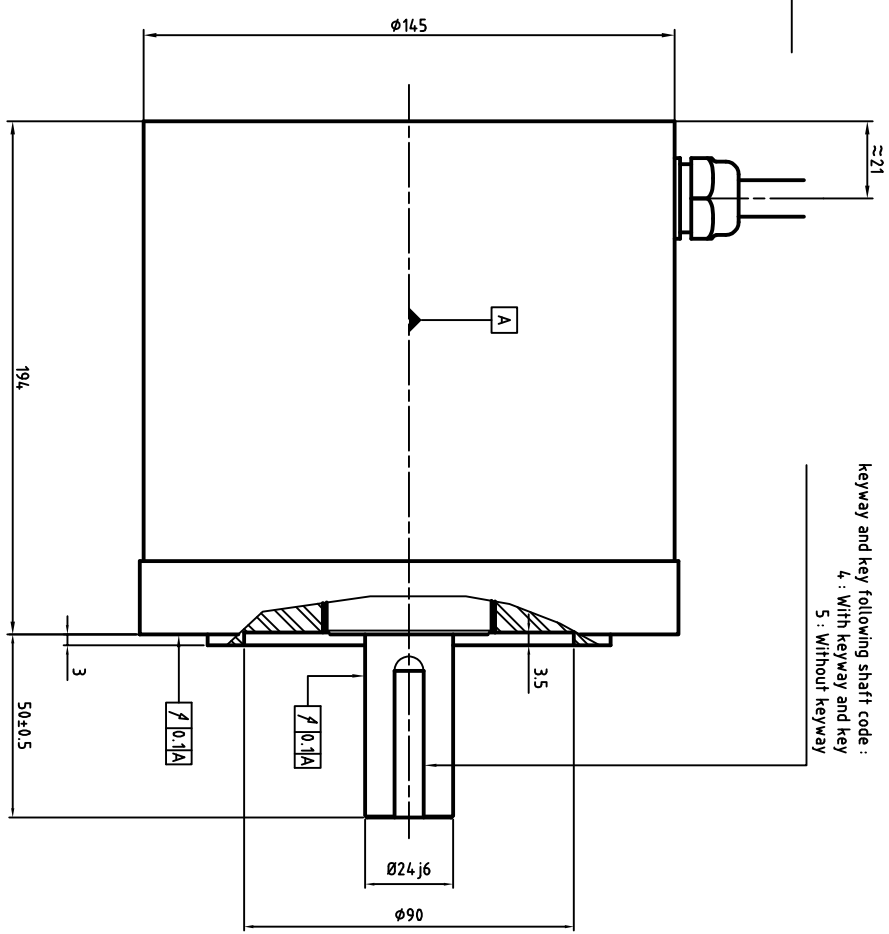

Power cable diameter and section depends on rated current  
 U : Phase 1  
 V : Phase 2  
 W : Phase 3  
 Green/Yellow : Ground

Encoder + thermal sensor cable  
 Us : White  
 GND : Brown  
 REFSIN : Green  
 REFPOS : Grey  
 DATA+ RS485 : Blue  
 DATA- RS485 : Red  
 +SIN : Yellow  
 +COS : Pink  
 CTP : Black  
 CTP : Violet  
 KTY84 : Grey/Pink  
 KTY84 : Red/Blue

keyway and key following shaft code :  
 4 : With keyway and key  
 5 : Without keyway

**ALXION**

AUTOMATIQUE & PRODUCTIQUE  
 Parc Technologique des Fossés Jean  
 92712 COLONBES Cedex  
 Tél: 014.1306304 - Fax: 014.1306136

145STM1[4-5]3BXXXX