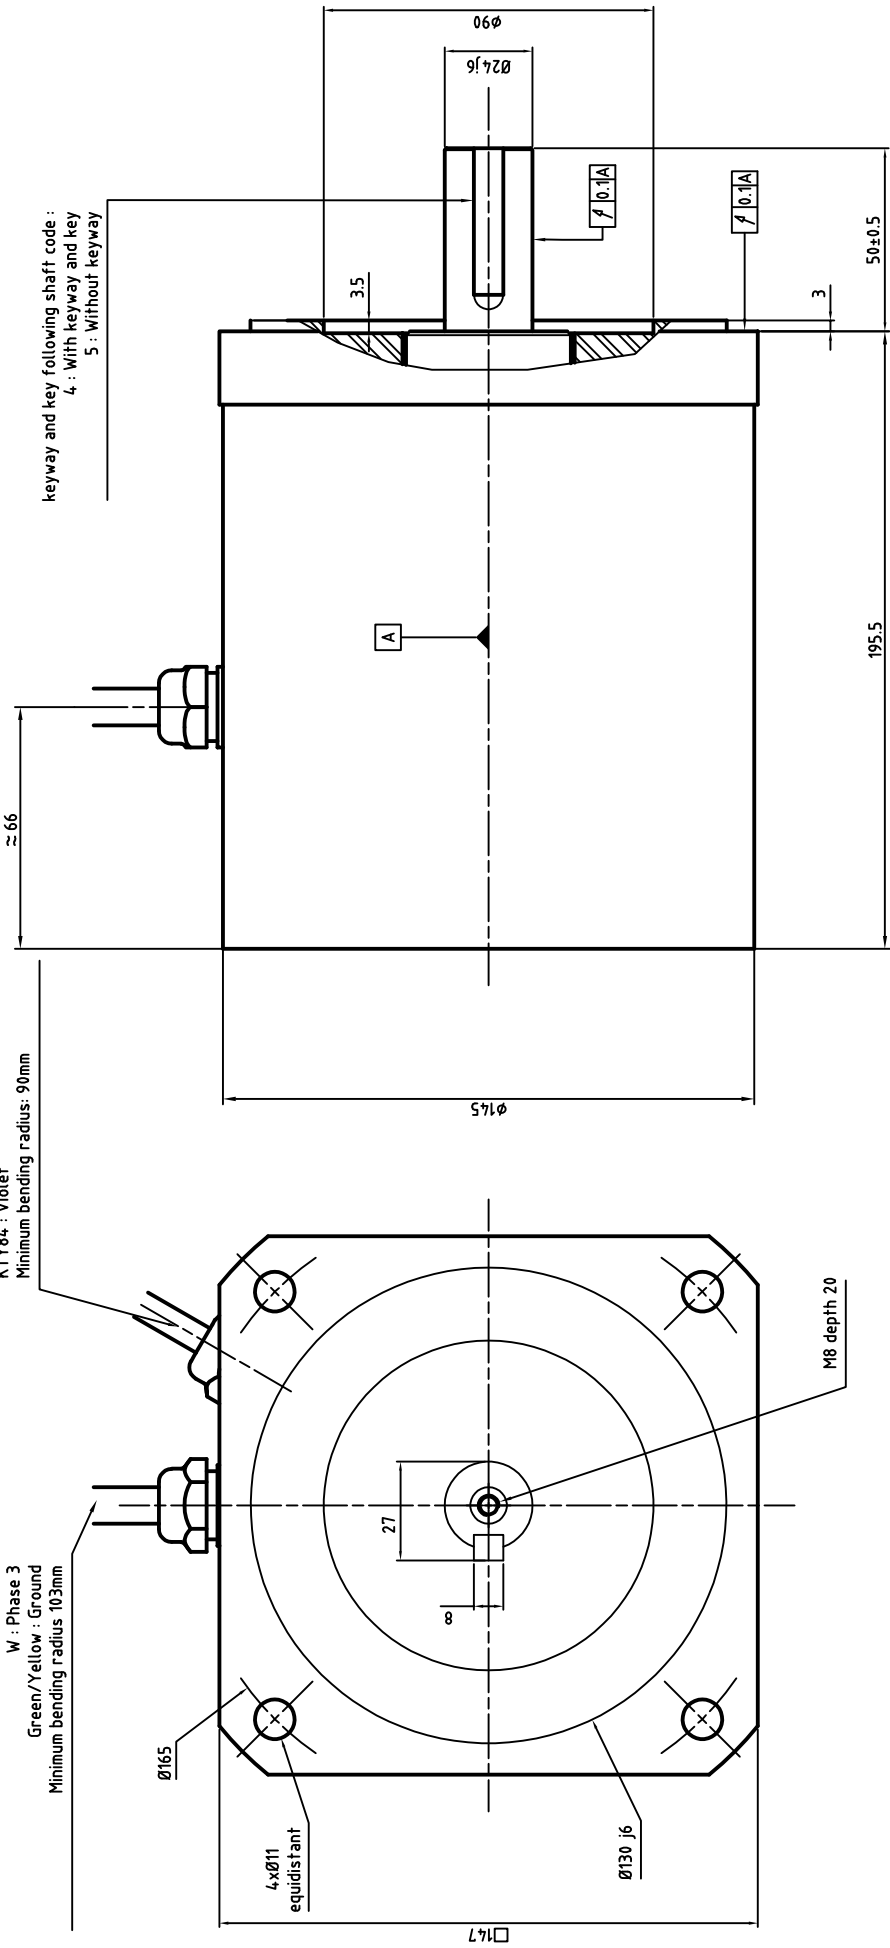

Resolver + thermal sensors cable
 One shielded class 6 cable (5x2x0.25) Ø7.5
 Sinus + (S2) : Green
 Sinus - (S4) : Yellow
 Cosinus + (S1) : White
 Cosinus - (S3) : Brown
 Input carrier + (R1) : Red
 Input carrier - (R2) : Blue
 PTC : Grey
 PTC : Pink
 KTY84 : Black
 KTY84 : Violet
 Minimum bending radius: 90mm

Power cable
 One shielded class 6 cable coded (4x1.5mm²)Ø8.6
 U : Phase 1
 V : Phase 2
 W : Phase 3
 Green/Yellow : Ground
 Minimum bending radius 103mm

ALXION
 AUTOMATIQUE & PRODUCTIQUE
 Parc Technologique des Fossés Jean
 92712 COLOMBEES Cedex
 Tél: 014-1306304 - Fax: 014-1306136

145ST2M2[4-5]1BXXXX