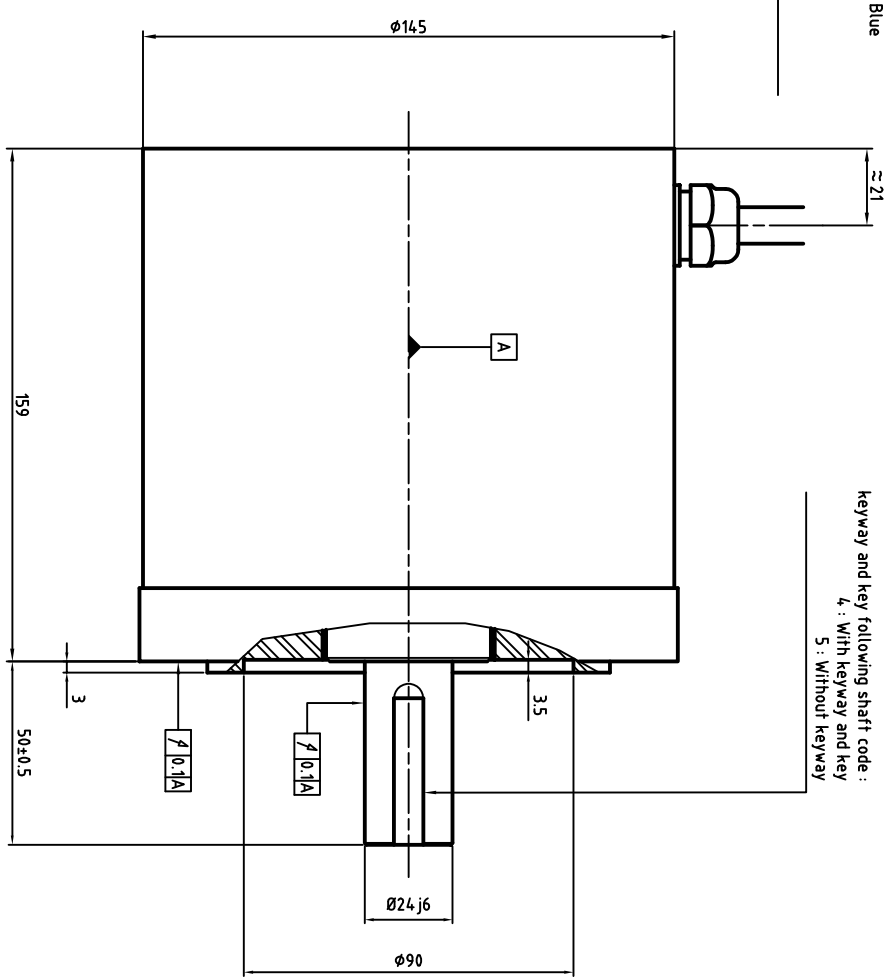

Power cable diameter and section depends on rated current
 U : Phase 1
 V : Phase 2
 W : Phase 3

Resolver + thermal sensors cable
 Sinus + (S2) : Green
 Sinus - (SA) : Yellow
 Cosinus + (S1) : White
 Cosinus - (S3) : Brown
 Input carrier + (R1) : Red
 Input carrier - (R3) : Blue
 PTC : Gray
 KTY84 : Black
 KTY84 : Violet

keyway and key following shaft code :
 4 : With keyway and key
 5 : Without keyway

ALXION

AUTOMATIQUE & PRODUCTIQUE
 Parc Technologique des Fossés Jean
 92712 COLOMBEES Cedex
 Tél: 014.1306304 - Fax: 014.1306136

145ST2M[4-5]6BXXXXX