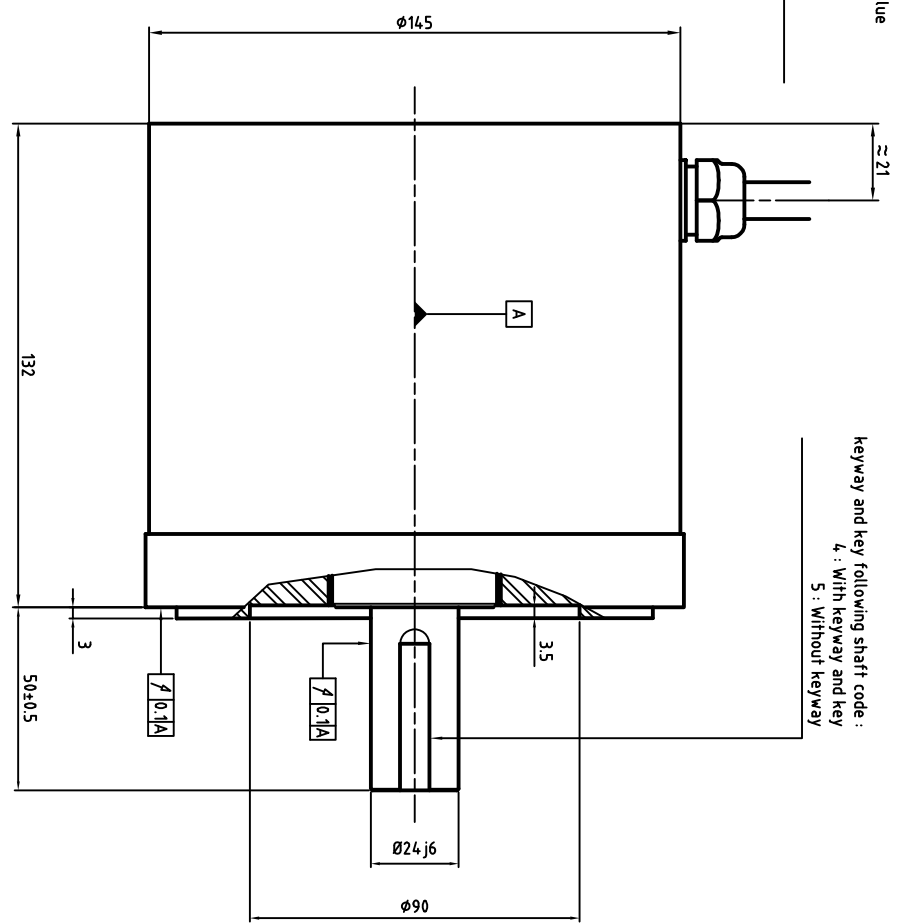

Power cable diameter and section depends on rated current
 U : Phase 1
 V : Phase 2
 W : Phase 3
 Green/Yellow : Ground

Resolver + thermal sensors cable
 Sinus + (S2) : Green
 Sinus - (S4) : Yellow
 Cosinus + (S1) : White
 Cosinus - (S3) : Brown
 Input carrier + (R1) : Red
 Input carrier - (R3) : Blue
 PTC : Grey
 PTC : Pink
 KTY84 : Black
 KTY84 : Violet

keyway and key following shaft code :
 4 : With keyway and key
 5 : Without keyway

ALXION

AUTOMATIQUE & PRODUCTIQUE
 Parc Technologique des Fossés Jean
 92712 COLOMBEES Cedex
 Tél: 014.1306304 - Fax: 014.1306136