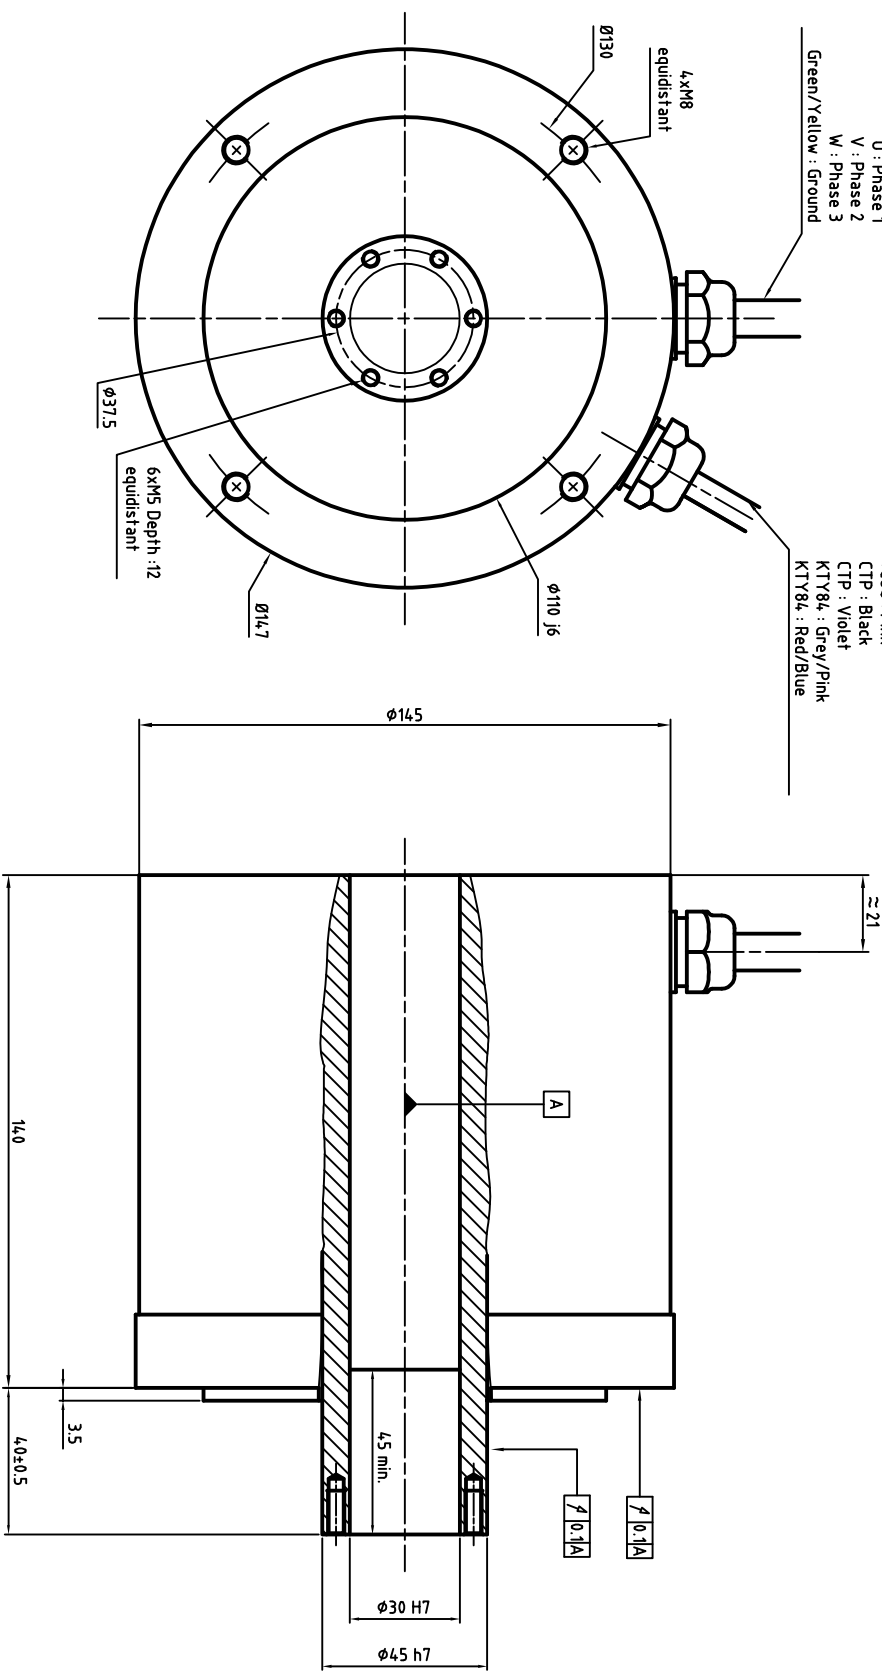

Encoder + thermal sensor cable

- Us : White
- GND : Brown
- REFSIN : Green
- REFCOS : Grey
- DATA+ RS485 : Blue
- DATA- RS485 : Red
- +SIN : Yellow
- +COS : Pink
- CTP : Black
- CTP : Violet
- KTY84 : Grey/Pink
- KTY84 : Red/Blue

Power cable diameter and section depends on rated current

- U : Phase 1
- V : Phase 2
- W : Phase 3
- Green/Yellow : Ground

**ALXION**

AUTOMATIQUE & PRODUCTIQUE  
 Parc Technologique des Fossés Jean  
 92712 COLOMBES Cedex  
 Tél: 0141306304 - Fax: 0141306136

1455 T1M123BXXXX