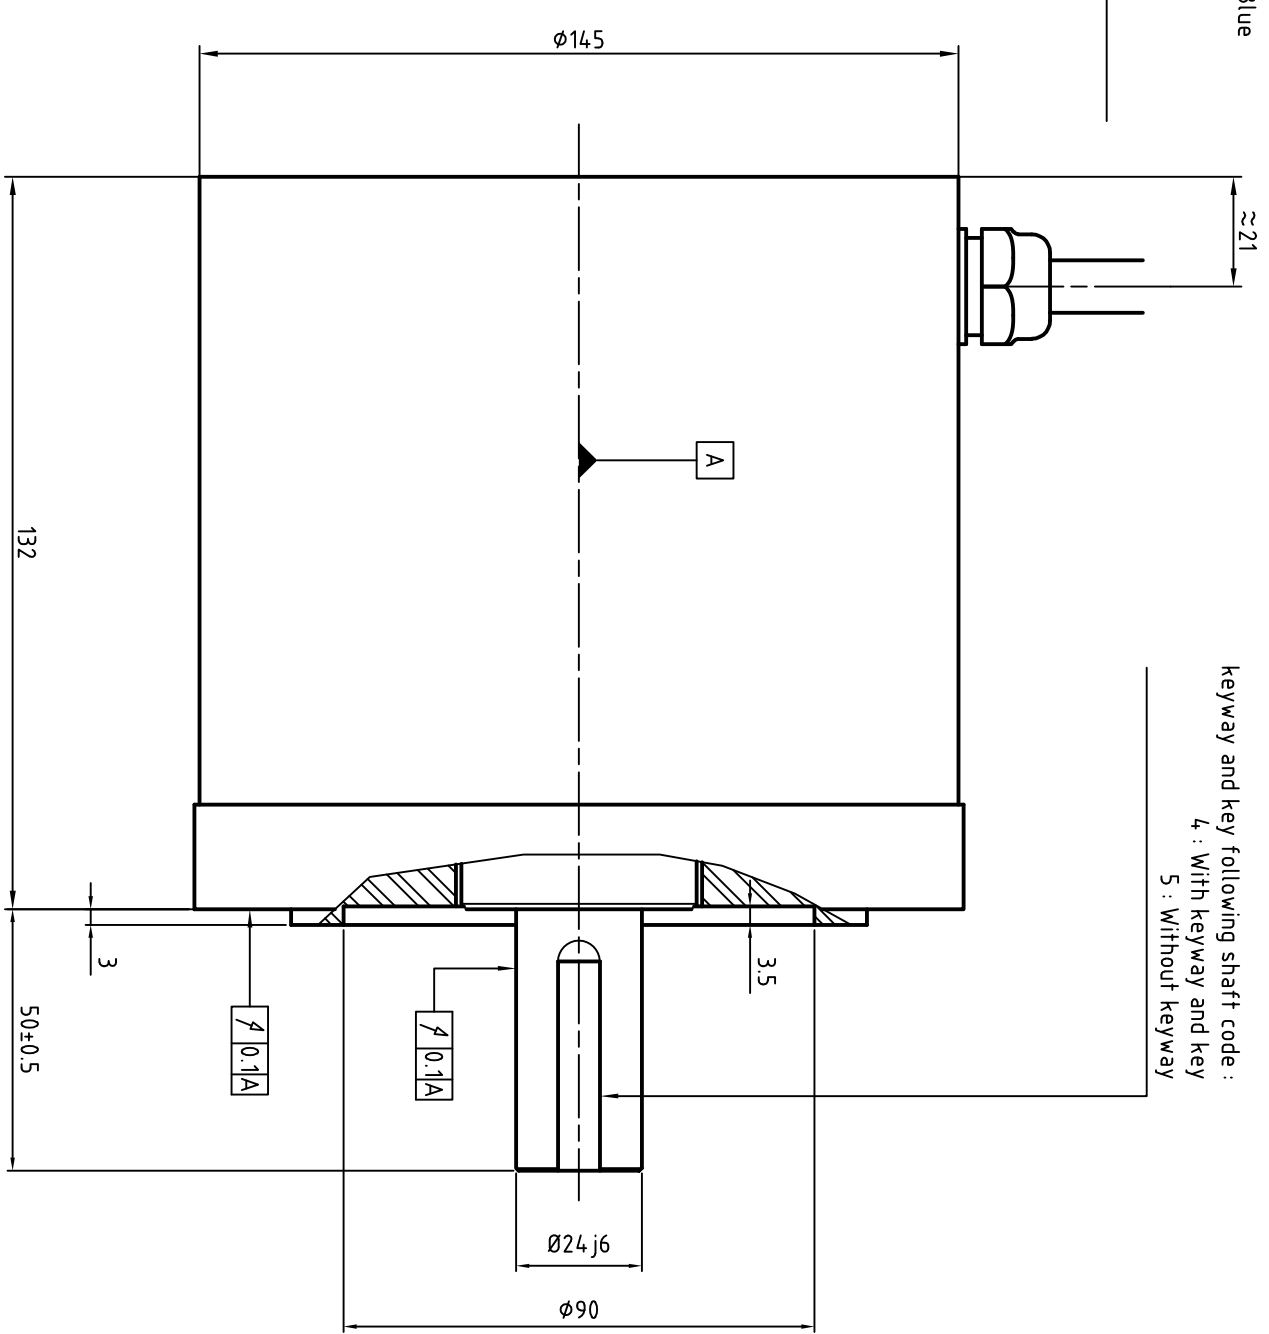

Power cable diameter and section depends on rated current

- U : Phase 1
- V : Phase 2
- W : Phase 3
- Green/Yellow : Ground

Resolver + thermal sensors cable

- Sinus + (S2) : Green
- Sinus - (S4) : Yellow
- Cosinus + (S1) : White
- Cosinus - (S3) : Brown
- Input carrier + (R1) : Red
- Input carrier - (R3) : Blue
- PTC : Grey
- PTY84 : Pink
- KTY84 : Black
- KTY84 : Violet

keyway and key following shaft code :
 4 : With keyway and key
 5 : Without keyway

ALXION

AUTOMATIQUE & PRODUCTIQUE
 Parc Technologique des Fossés Jean
 92772 COLOMBES Cedex
 Tél: 014.1306304 - Fax: 014.1306136

145ST1M1[4-5]6BXXXXX