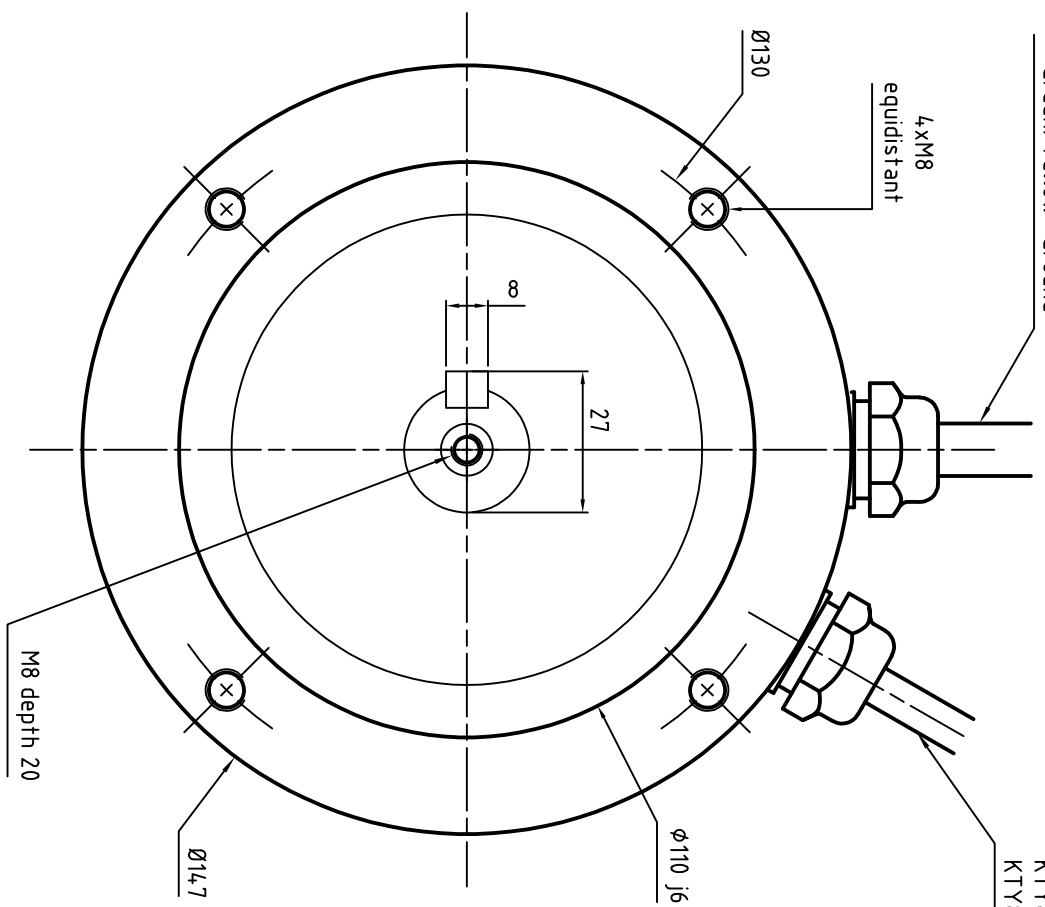

Power cable diameter and section depends on rated current

- U : Phase 1
- V : Phase 2
- W : Phase 3
- Green/Yellow : Ground

Resolver + thermal sensors cable

- Sinus + (S2) : Green
- Sinus - (S4) : Yellow
- Cosinus + (S1) : White
- Cosinus - (S3) : Brown
- Input carrier + (R1) : Red
- Input carrier - (R3) : Blue
- PTC : Grey
- PTY84 : Pink
- KTY84 : Black
- KTY84 : Violet

keyway and key following shaft code :
 4 : With keyway and key
 5 : Without keyway

ALXION

AUTOMATIQUE & PRODUCTIQUE
 Parc Technologique des Fossés Jean
 92772 COLOMBES Cedex
 Tél: 014.1306304 - Fax: 014.1306136

145ST1M1[4-5]6BXXXXX